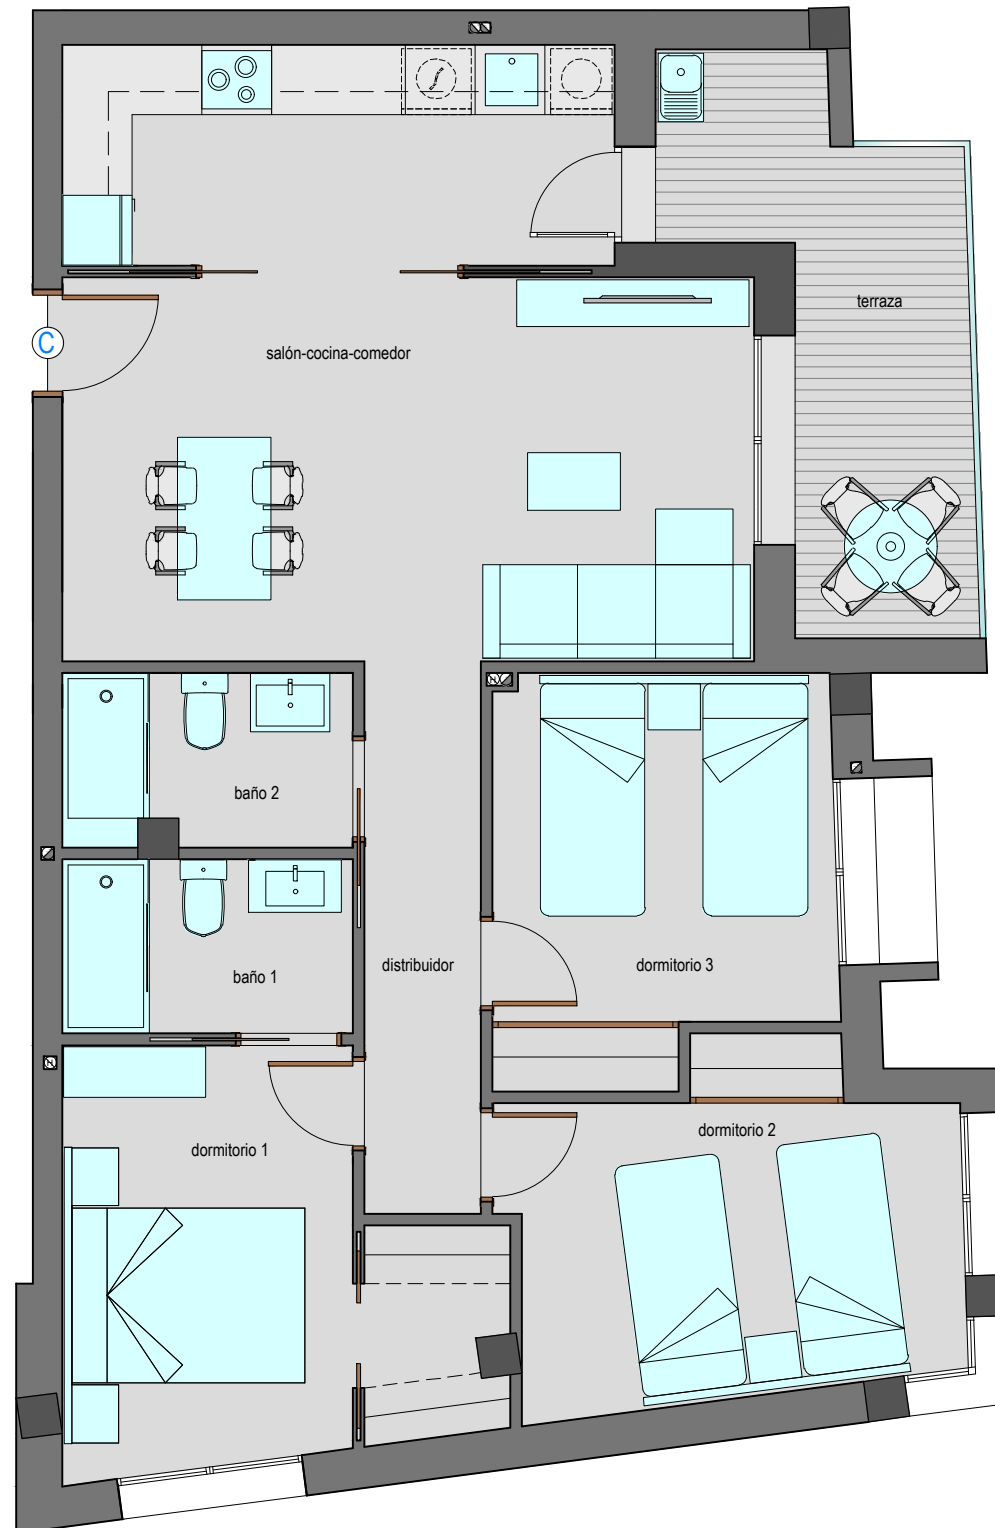

Vivienda Primero C de tres dormitorios. Superficie construida: 102,00 m<sup>2</sup>

**EDIFICIO COMTEK**

Superficies útiles por estancias	
Distribuidor	4,75 m <sup>2</sup>
Salón-Cocina-C comedor	28,90 m <sup>2</sup>
Dormitorio principal	11,40 m <sup>2</sup>
Dormitorio 2	10,70 m <sup>2</sup>
Dormitorio 3	10,00 m <sup>2</sup>
Baño 1	3,75 m <sup>2</sup>
Baño 2	3,75 m <sup>2</sup>
Terraza	8,95 m <sup>2</sup>

ESCALA GRÁFICA

Plano sujeto a posibles modificaciones por razones o exigencias de índole técnica o jurídica.  
Cocina y amueblamiento orientativo sin valor contractual

Vivienda orientada a Sur y Este