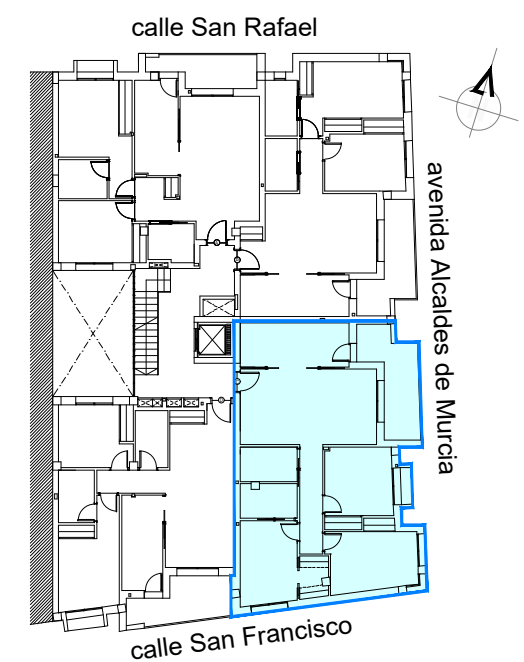

Vivienda Primero C de tres dormitorios. Superficie construida: 102,00 m<sup>2</sup>

**EDIFICIO COMTEK**

Superficies útiles por estancias	
Distribuidor	4,75 m <sup>2</sup>
Salón-Cocina-C comedor	28,90 m <sup>2</sup>
Dormitorio principal	11,40 m <sup>2</sup>
Dormitorio 2	10,70 m <sup>2</sup>
Dormitorio 3	10,00 m <sup>2</sup>
Baño 1	3,75 m <sup>2</sup>
Baño 2	3,75 m <sup>2</sup>
Terraza	8,95 m <sup>2</sup>

ESCALA GRÁFICA

Plano sujeto a posibles modificaciones por razones o exigencias de índole técnica o jurídica.  
Cocina y amueblamiento orientativo sin valor contractual

Vivienda orientada a Sur y Este