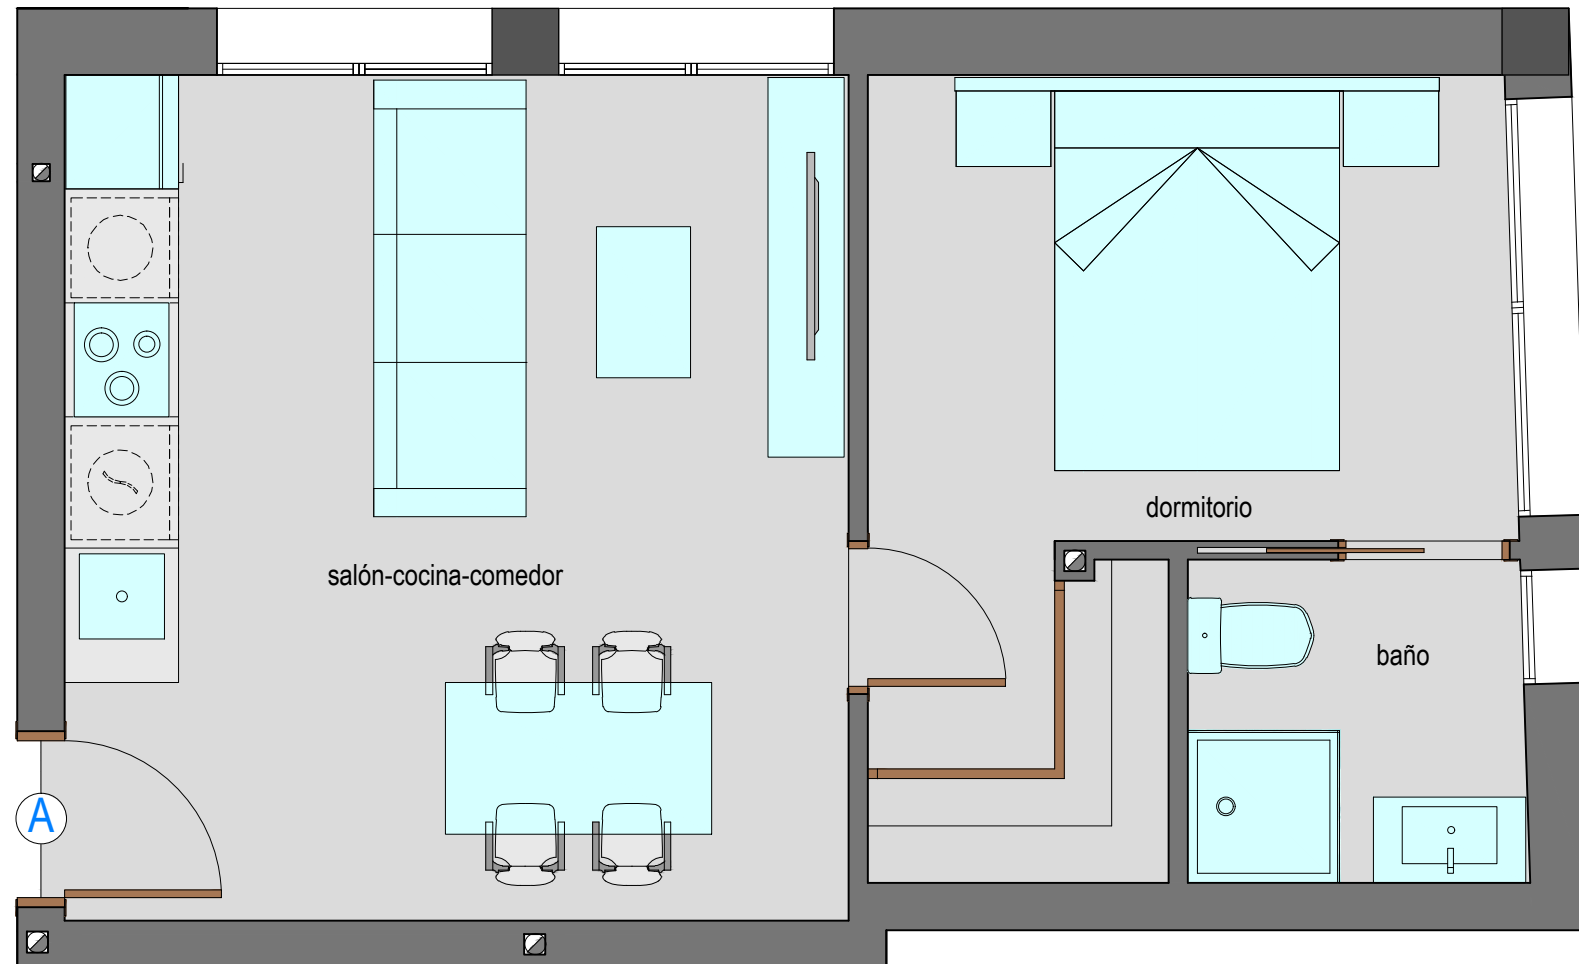

Vivienda Bajo A de un dormitorio. Superficie construida: 44,81 m²

EDIFICIO COMTEK

Superficies útiles por estancias

Salón-Comedor-Cocina	18,40 m ²
Dormitorio principal	11,20 m ²
Baño	3,05 m ²

ESCALA GRÁFICA

Plano sujeto a posibles modificaciones por razones o exigencias de índole técnica o jurídica.
Cocina y amueblamiento orientativo sin valor contractual

Vivienda orientada a Norte y Este