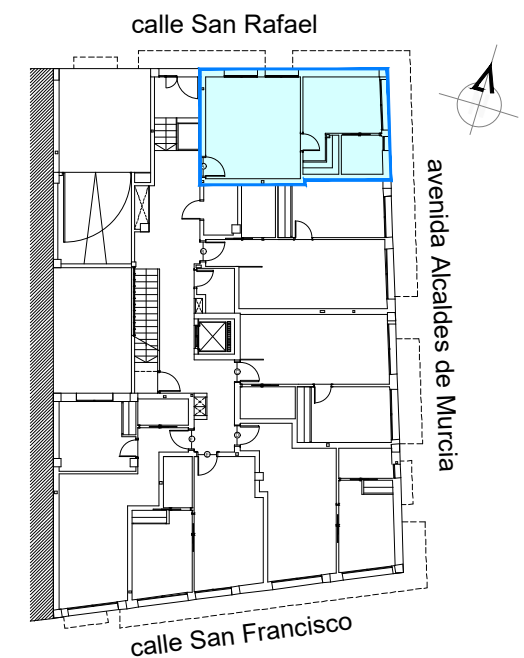

Vivienda Bajo A de un dormitorio. Superficie construida: 44,81 m²

EDIFICIO COMTEK

Superficies útiles por estancias

Salón-Comedor-Cocina	18,40 m ²
Dormitorio principal	11,20 m ²
Baño	3,05 m ²

ESCALA GRÁFICA

Plano sujeto a posibles modificaciones por razones o exigencias de índole técnica o jurídica.
Cocina y amueblamiento orientativo sin valor contractual

Vivienda orientada a Norte y Este